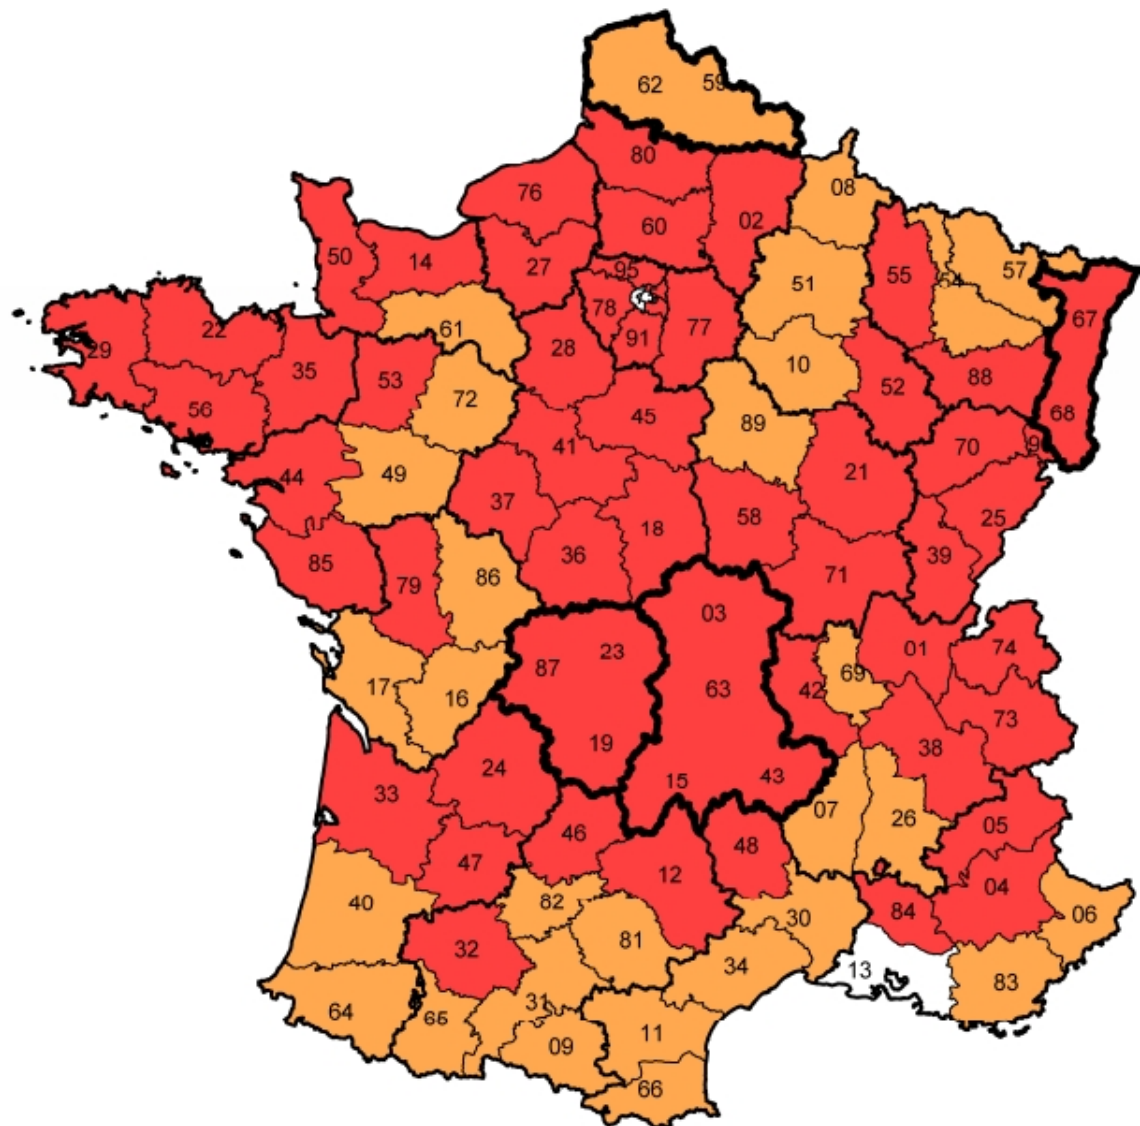

Le déploiement FTTH en France

Écrit par Administrator

Mercredi, 13 Février 2013 20:14 - Mis à jour Mercredi, 13 Février 2013 20:17

Autorité de régulation
des communications
électroniques et des postes

[Source Unvers freebox](#)