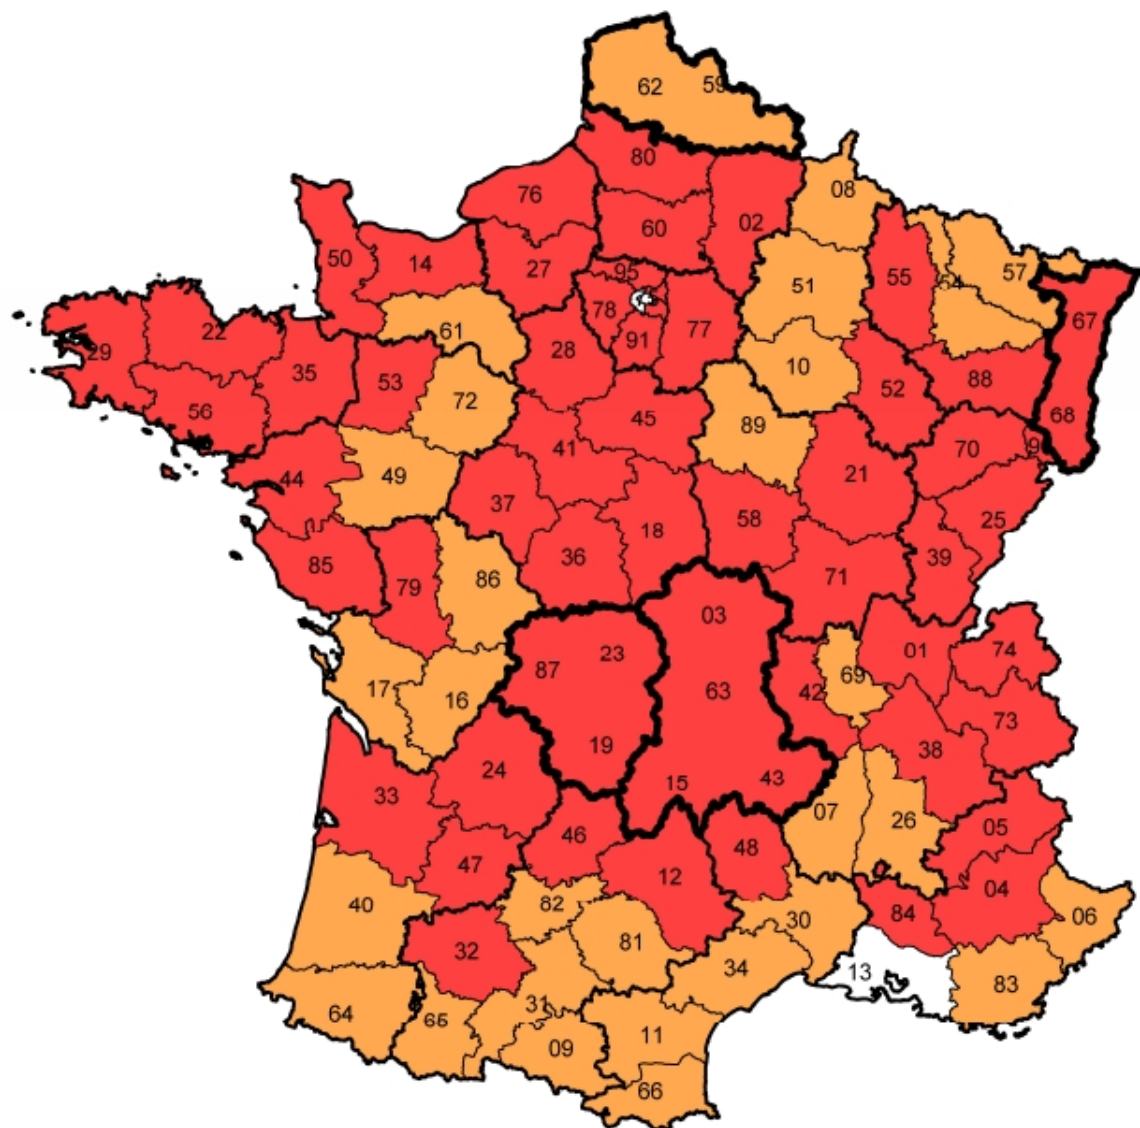

Le déploiement FTTH en France

Écrit par Administrator

Mercredi, 13 Février 2013 20:14 - Mis à jour Mercredi, 13 Février 2013 20:17

Autorité de régulation
des communications
électroniques et des postes

www.arcep.fr
[Source Unvers freebox](#)