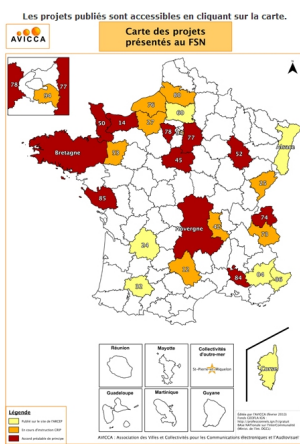

Le déploiement FTTH en France

Écrit par Administrator

Mercredi, 13 Février 2013 20:14 - Mis à jour Mercredi, 13 Février 2013 20:17

Le déploiement FTTH en France

Voici la carte nationale du déploiement en France par département publiée par l'ARCEP